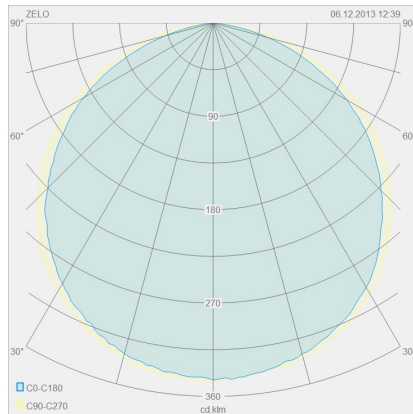

ZELO

Typ	Deckenleuchte
Artikel Nr.	15/1950.04
GTIN (EAN)	4022671106580

Beschreibung

IP44 - spritzwassergeschützt, für Badezimmer geeignet

ZELO, Deckenleuchte, chrom, LED nicht austauschbar, direkt/indirekt, IP44

Material und Maße

Farbe	chrom
Werkstoff	Stahl + Acryldiffusor weiß
Maße	L 220 mm x B 220 mm x H 75 mm
Gewicht	1,1 kg

Licht- und Elektrotechnik

Leuchtmittel	LED nicht austauschbar
Steuerung	nicht dimmbar
Systemleistung	12 W
Netto	820 lm (Leuchte/netto)
Brutto	1.320 lm (LED-Modul/brutto)
Lichtfarbe	2.900 K - 2.900 K
CRI	90-100
Lichtaustritt	direkt/indirekt
Schutzart	IP44
Schutzklasse	1
Produktart gemäß EU 2019/2015 und EU 2019/2020	umgebendes Produkt
Energieeffizienzklasse der eingebauten Lichtquelle(n)	F