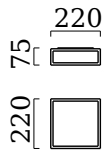

ZELO

Typ	Deckenleuchte
Artikel Nr.	15/1950.04
GTIN (EAN)	4022671106580

Beschreibung

IP44 - spritzwassergeschützt, für Badezimmer geeignet

ZELO, Deckenleuchte, chrom, LED nicht austauschbar, direkt/indirekt, IP44

Material und Maße

Farbe	chrom
Werkstoff	Stahl + Acryldiffusor weiß
Maße	L 220 mm x B 220 mm x H 75 mm
Gewicht	1,1 kg

Licht- und Elektrotechnik

Leuchtmittel	LED nicht austauschbar
Steuerung	nicht dimmbar
Systemleistung	12 W
Netto	820 lm (Leuchte/netto)
Brutto	1.320 lm (LED-Modul/brutto)
Lichtfarbe	2.900 K - 2.900 K
CRI	90-100
Lichtaustritt	direkt/indirekt
Schutzart	IP44
Schutzklasse	1
Produktart gemäß EU 2019/2015 und EU 2019/2020	umgebendes Produkt
Energieeffizienzklasse der eingebauten Lichtquelle(n)	F