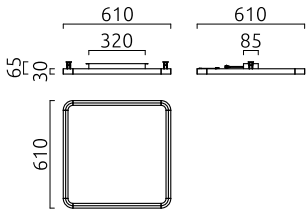

helestra

VIRTO

Typ	Deckenleuchte
Artikel Nr.	15/2416.22-DALI
GTIN (EAN)	4022671117968

Beschreibung

Deckengehäuse für LED-Konverter flexibel hinter oder neben der Leuchte montierbar

VIRTO, Deckenleuchte, mattschwarz, LED nicht austauschbar, direkt/indirekt, IP20

Material und Maße

Farbe	mattschwarz
Werkstoff	Aluminium + Entblendungsscheibe prismatisch
Maße	L 610 mm x B 610 mm x H 60 mm
Gewicht	6,15 kg

Licht- und Elektrotechnik

Leuchtmittel	LED nicht austauschbar
Steuerung	sonstige
Casambi	Optional mit CASAMBI Steuerung erhältlich
Systemleistung	50 W
Netto	2.870 lm (Leuchte/netto)
Brutto	5.850 lm (LED- Modul/brutto)
Lichtfarbe	3.000 K - 3.000 K
CRI	80-89
Lichtaustritt	direkt/indirekt
Schutzart	IP20
Schutzklasse	1
Produktart gemäß EU 2019/2015 und EU 2019/2020	umgebendes Produkt
Energieeffizienzklasse der eingebauten Lichtquelle(n)	F