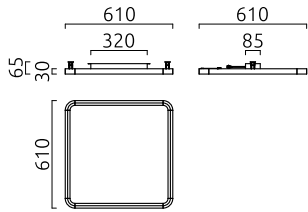

VIRTO

Typ	Deckenleuchte
Artikel Nr.	15/2416.07-DALI
GTIN (EAN)	4022671117814

Beschreibung

Deckengehäuse für LED-Konverter flexibel hinter oder neben der Leuchte montierbar

VIRTO, Deckenleuchte, mattweiß, LED nicht austauschbar, direkt/indirekt, IP20

Material und Maße

Farbe	mattweiß
Werkstoff	Aluminium + Entblendungsscheibe prismatisch
Maße	L 610 mm x B 610 mm x H 60 mm
Gewicht	6,15 kg

Licht- und Elektrotechnik

Leuchtmittel	LED nicht austauschbar
Steuerung	sonstige
Casambi	Optional mit CASAMBI Steuerung erhältlich
Systemleistung	50 W
Netto	2.870 lm (Leuchte/netto)
Brutto	5.850 lm (LED- Modul/brutto)
Lichtfarbe	3.000 K - 3.000 K
CRI	80-89
Lichtaustritt	direkt/indirekt
Schutzart	IP20
Schutzklasse	1
Produktart gemäß EU 2019/2015 und EU 2019/2020	umgebendes Produkt
Energieeffizienzklasse der eingebauten Lichtquelle(n)	F