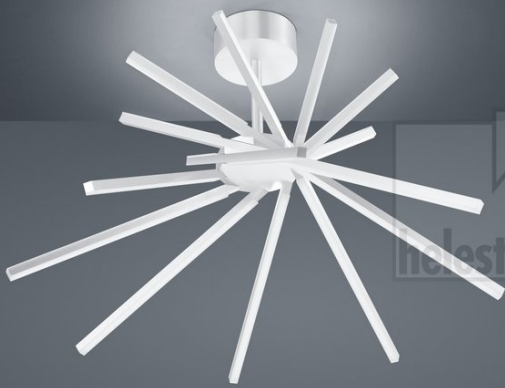

# STAY

Deckenleuchte

Artikel Nr. **165/1903.07**

Farbe	mattweiß
Werkstoff	Aluminium
Maße	D 650 mm x H 420 mm
Leuchtmittel	LED nicht austauschbar
Steuerung	dimmbar Phasenan/abschnitt
Systemleistung	30 W
Netto	2.120 lm (Leuchte/netto)
Brutto	3.600 lm (LED-Modul/brutto)
Lichtfarbe	2.800 K - 2.800 K
Lichtaustritt	direkt/indirekt
Schutzart	IP20
Optionen	Optional mit CASAMBI Steuerung erhältlich

## Zubehör

Name	CASAMBI CBU-TED Bluetooth Dimmer
Art.Nr.	6100
Kurztext	CASAMBI, Zubehör