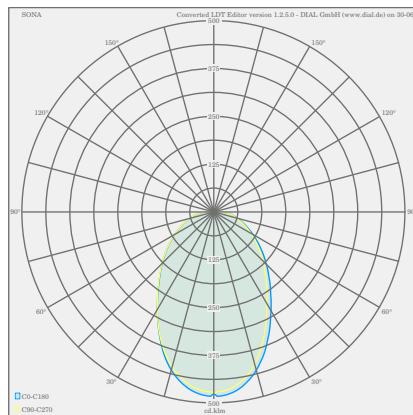

SONA

Typ	Deckenleuchte
Artikel Nr.	25/1994.09
GTIN (EAN)	4022671107242

Beschreibung

SONA, Deckenleuchte, blattgold, LED nicht austauschbar, direkt, IP20

Material und Maße

Farbe	blattgold
Werkstoff	Acryldiffusor satiniert
Maße	D 595 mm x H 75 mm
Gewicht	6,7 kg

Licht- und Elektrotechnik

Leuchtmittel	LED nicht austauschbar
Steuerung	dimmbar Phasenan/abschnitt
Casambi	Optional mit CASAMBI Steuerung erhältlich
Systemleistung	60 W
Netto	4.690 lm (Leuchte/netto)
Brutto	6.700 lm (LED- Modul/brutto)
Lichtfarbe	2.900 K - 2.900 K
CRI	80-89
Lichtaustritt	direkt
Schutzart	IP20
Schutzklasse	1
Produktart gemäß EU 2019/2015 und EU 2019/2020	umgebendes Produkt
Energieeffizienzklasse der eingebauten Lichtquelle(n)	F

Zubehör

Name	CASAMBI CBU-TED Bluetooth Dimmer
Art.Nr.	6100
Kurztext	CASAMBI, Zubehör