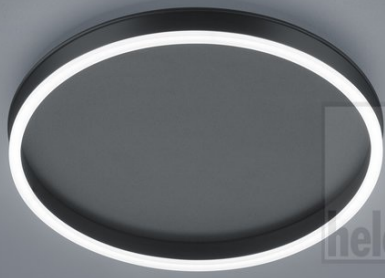

SONA

Deckenleuchte

Artikel Nr. **15/1993.22**

Farbe	mattschwarz
Werkstoff	Stahl + Acryldiffusor satiniert
Maße	D 400 mm x H 70 mm
Leuchtmittel	LED nicht austauschbar
Steuerung	dimmbar Phasenan/abschnitt
Systemleistung	24 W
Netto	2.040 lm (Leuchte/netto)
Brutto	2.900 lm (LED- Modul/brutto)
Lichtfarbe	2.900 K - 2.900 K
Lichtaustritt	direkt
Schutzart	IP20
Optionen	Optional mit CASAMBI Steuerung erhältlich

Zubehör

Name	CASAMBI CBU-TED Bluetooth Dimmer
Art.Nr.	6100
Kurztext	CASAMBI, Zubehör