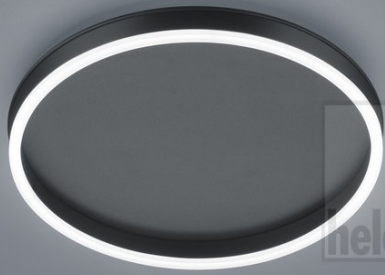

SONA

Typ	Deckenleuchte
Artikel Nr.	15/1993.22
GTIN (EAN)	4022671113250

Beschreibung

SONA, Deckenleuchte, mattschwarz, LED nicht austauschbar, direkt, IP20

Material und Maße

Farbe	mattschwarz
Werkstoff	Stahl + Acryldiffusor satiniert
Maße	D 400 mm x H 70 mm
Gewicht	2,9 kg

Licht- und Elektrotechnik

Leuchtmittel	LED nicht austauschbar
Steuerung	dimmbar Phasen/abschnitt
Casambi	Optional mit CASAMBI Steuerung erhältlich
Systemleistung	24 W
Netto	2.040 lm (Leuchte/netto)
Brutto	2.900 lm (LED- Modul/brutto)
Lichtfarbe	2.900 K - 2.900 K
CRI	90-100
Lichtaustritt	direkt
Schutzart	IP20
Schutzklasse	1
Produktart gemäß EU 2019/2015 und EU 2019/2020	umgebendes Produkt
Energieeffizienzklasse der eingebauten Lichtquelle(n)	E