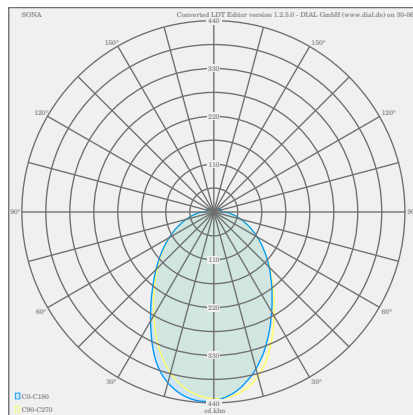

SONA

Typ	Deckenleuchte
Artikel Nr.	15/1993.22
GTIN (EAN)	4022671113250

Beschreibung

SONA, Deckenleuchte, mattschwarz, LED nicht austauschbar, direkt, IP20

Material und Maße

Farbe	mattschwarz
Werkstoff	Stahl + Acryldiffusor satiniert
Maße	D 400 mm x H 70 mm
Gewicht	2,9 kg

Licht- und Elektrotechnik

Leuchtmittel	LED nicht austauschbar
Steuerung	dimmbar Phasen/abschnitt
Casambi	Optional mit CASAMBI Steuerung erhältlich
Systemleistung	24 W
Netto	2.040 lm (Leuchte/netto)
Brutto	2.900 lm (LED- Modul/brutto)
Lichtfarbe	2.900 K - 2.900 K
CRI	90-100
Lichtaustritt	direkt
Schutzart	IP20
Schutzklasse	1
Produktart gemäß EU 2019/2015 und EU 2019/2020	umgebendes Produkt
Energieeffizienzklasse der eingebauten Lichtquelle(n)	E