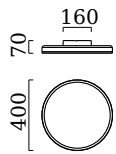

SONA

Typ	Deckenleuchte
Artikel Nr.	15/1993.22
GTIN (EAN)	4022671113250

Beschreibung

SONA, Deckenleuchte, mattschwarz, LED nicht austauschbar, direkt, IP20

Material und Maße

Farbe	mattschwarz
Werkstoff	Stahl + Acryldiffusor satiniert
Maße	D 400 mm x H 70 mm
Gewicht	2,9 kg

Licht- und Elektrotechnik

Leuchtmittel	LED nicht austauschbar
Steuerung	dimmbar Phasen/abschnitt
Casambi	Optional mit CASAMBI Steuerung erhältlich
Systemleistung	24 W
Netto	2.040 lm (Leuchte/netto)
Brutto	2.900 lm (LED- Modul/brutto)
Lichtfarbe	2.900 K - 2.900 K
CRI	90-100
Lichtaustritt	direkt
Schutzart	IP20
Schutzklasse	1
Produktart gemäß EU 2019/2015 und EU 2019/2020	umgebendes Produkt
Energieeffizienzklasse der eingebauten Lichtquelle(n)	E