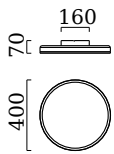

SONA

Typ	Deckenleuchte
Artikel Nr.	15/1993.07
GTIN (EAN)	4022671107211

Beschreibung

SONA, Deckenleuchte, mattweiß, LED nicht austauschbar, direkt, IP20

Material und Maße

Farbe	mattweiß
Werkstoff	Stahl + Acryldiffusor satiniert
Maße	D 400 mm x H 70 mm
Gewicht	2,9 kg

Licht- und Elektrotechnik

Leuchtmittel	LED nicht austauschbar
Steuerung	dimmbar Phasenan/abschnitt
Casambi	Optional mit CASAMBI Steuerung erhältlich
Systemleistung	24 W
Netto	2.040 lm (Leuchte/netto)
Brutto	2.900 lm (LED- Modul/brutto)
Lichtfarbe	2.900 K - 2.900 K
CRI	90-100
Lichtaustritt	direkt
Schutzart	IP20
Schutzklasse	1
Produktart gemäß EU 2019/2015 und EU 2019/2020	umgebendes Produkt
Energieeffizienzklasse der eingebauten	E
Lichtquelle(n)	