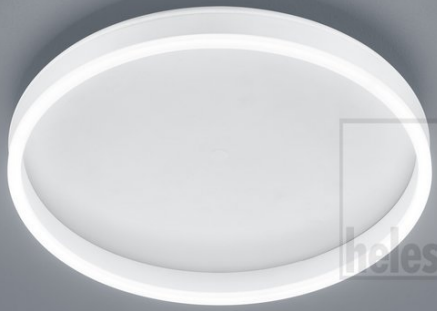

SONA

Typ	Deckenleuchte
Artikel Nr.	15/1993.07
GTIN (EAN)	4022671107211

Beschreibung

SONA, Deckenleuchte, mattweiß, LED nicht austauschbar, direkt, IP20

Material und Maße

Farbe	mattweiß
Werkstoff	Stahl + Acryldiffusor satiniert
Maße	D 400 mm x H 70 mm
Gewicht	2,9 kg

Licht- und Elektrotechnik

Leuchtmittel	LED nicht austauschbar
Steuerung	dimmbar Phasenan/abschnitt
Casambi	Optional mit CASAMBI Steuerung erhältlich
Systemleistung	24 W
Netto	2.040 lm (Leuchte/netto)
Brutto	2.900 lm (LED- Modul/brutto)
Lichtfarbe	2.900 K - 2.900 K
CRI	90-100
Lichtaustritt	direkt
Schutzart	IP20
Schutzklasse	1
Produktart gemäß EU 2019/2015 und EU 2019/2020	umgebendes Produkt
Energieeffizienzklasse der eingebauten	E
Lichtquelle(n)	