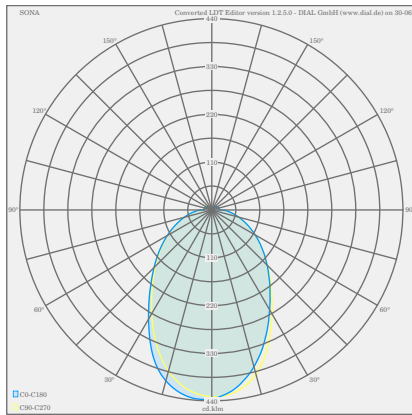

SONA

Typ	Deckenleuchte
Artikel Nr.	15/1993.07
GTIN (EAN)	4022671107211

Beschreibung

SONA, Deckenleuchte, mattweiß, LED nicht austauschbar, direkt, IP20

Material und Maße

Farbe	mattweiß
Werkstoff	Stahl + Acryldiffusor satiniert
Maße	D 400 mm x H 70 mm
Gewicht	2,9 kg

Licht- und Elektrotechnik

Leuchtmittel	LED nicht austauschbar
Steuerung	dimmbar Phasenan/abschnitt
Casambi	Optional mit CASAMBI Steuerung erhältlich
Systemleistung	24 W
Netto	2.040 lm (Leuchte/netto)
Brutto	2.900 lm (LED- Modul/brutto)
Lichtfarbe	2.900 K - 2.900 K
CRI	90-100
Lichtaustritt	direkt
Schutzart	IP20
Schutzklasse	1
Produktart gemäß EU 2019/2015 und EU 2019/2020	umgebendes Produkt
Energieeffizienzklasse der eingebauten	E
Lichtquelle(n)	