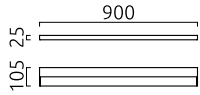

SLATE

Typ	Wandleuchte
Artikel Nr.	18/2039.04
GTIN (EAN)	4022671109383

Beschreibung

Flach, elegant und lichtstark!

Die SLATE Familie in verschiedenen Größen lässt sich dank IP44-Spritzwasserschutz vielfältig einsetzen. In Bad, Küche, Flur und vielen weiteren Anwendungen beleuchtet es durch das kombinierte Up- und Downlight angenehm den Raum.

SLATE, Wandleuchte, chrom, LED nicht austauschbar, direkt/indirekt, IP44

Material und Maße

Farbe	chrom
Werkstoff	Aluminium + Acrylglas satiert
Maße	L 900 mm x B 25 mm x H 105 mm
Gewicht	1,2 kg

Licht- und Elektrotechnik

Leuchtmittel	LED nicht austauschbar
Steuerung	nicht dimmbar
Systemleistung	20 W
Netto	1.260 lm (Leuchte/netto)
Brutto	2.130 lm (LED- Modul/brutto)
Lichtfarbe	2.900 K - 2.900 K
CRI	90-100
Lichtaustritt	direkt/indirekt
Schutzart	IP44
Schutzklasse	1
Produktart gemäß EU 2019/2015 und EU 2019/2020	umgebendes Produkt
Energieeffizienzklasse der eingebauten Lichtquelle(n)	F