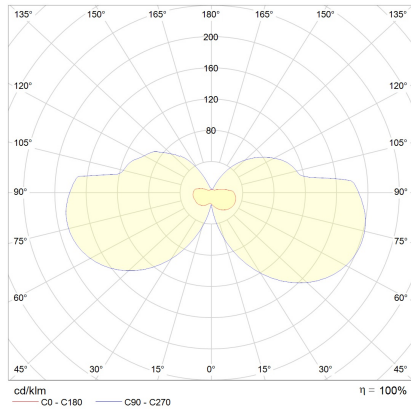

SLATE

Typ	Wandleuchte
Artikel Nr.	18/2038.22
GTIN (EAN)	4022671109376

Beschreibung

Flach, elegant und lichtstark!

Die SLATE Familie in verschiedenen Größen lässt sich dank IP44-Spritzwasserschutz vielfältig einsetzen. In Bad, Küche, Flur und vielen weiteren Anwendungen beleuchtet es durch das kombinierte Up- und Downlight angenehm den Raum.

SLATE, Wandleuchte, mattschwarz, LED nicht austauschbar, direkt/indirekt, IP44

Material und Maße

Farbe	mattschwarz
Werkstoff	Aluminium + Acrylglas satiniert
Maße	L 600 mm x B 25 mm x H 105 mm
Gewicht	0,8 kg

Licht- und Elektrotechnik

Leuchtmittel	LED nicht austauschbar
Steuerung	nicht dimmbar
Systemleistung	15 W
Netto	960 lm (Leuchte/netto)
Brutto	1.570 lm (LED-Modul/brutto)
Lichtfarbe	2.900 K - 2.900 K
CRI	90-100
Lichtaustritt	direkt/indirekt
Schutzart	IP44
Schutzklasse	1
Produktart gemäß EU 2019/2015 und EU 2019/2020	umgebendes Produkt
Energieeffizienzklasse der eingebauten Lichtquelle(n)	F