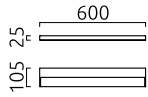

SLATE

Typ	Wandleuchte
Artikel Nr.	18/2038.22
GTIN (EAN)	4022671109376

Beschreibung

Flach, elegant und lichtstark!

Die SLATE Familie in verschiedenen Größen lässt sich dank IP44-Spritzwasserschutz vielfältig einsetzen. In Bad, Küche, Flur und vielen weiteren Anwendungen beleuchtet es durch das kombinierte Up- und Downlight angenehm den Raum.

SLATE, Wandleuchte, mattschwarz, LED nicht austauschbar, direkt/indirekt, IP44

Material und Maße

Farbe	mattschwarz
Werkstoff	Aluminium + Acrylglas satiniert
Maße	L 600 mm x B 25 mm x H 105 mm
Gewicht	0,8 kg

Licht- und Elektrotechnik

Leuchtmittel	LED nicht austauschbar
Steuerung	nicht dimmbar
Systemleistung	15 W
Netto	960 lm (Leuchte/netto)
Brutto	1.570 lm (LED-Modul/brutto)
Lichtfarbe	2.900 K - 2.900 K
CRI	90-100
Lichtaustritt	direkt/indirekt
Schutzart	IP44
Schutzklasse	1
Produktart gemäß EU 2019/2015 und EU 2019/2020	umgebendes Produkt
Energieeffizienzklasse der eingebauten Lichtquelle(n)	F