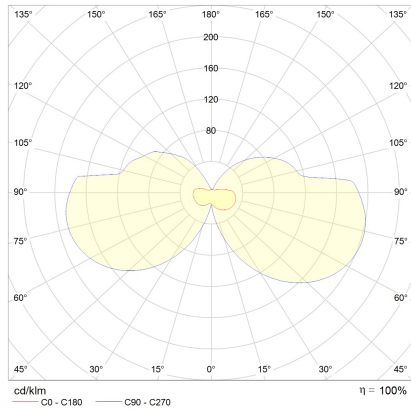

SLATE

Typ	Wandleuchte
Artikel Nr.	18/2038.04
GTIN (EAN)	4022671109369

Beschreibung

Flach, elegant und lichtstark!

Die SLATE Familie in verschiedenen Größen lässt sich dank IP44-Spritzwasserschutz vielfältig einsetzen. In Bad, Küche, Flur und vielen weiteren Anwendungen beleuchtet es durch das kombinierte Up- und Downlight angenehm den Raum.

SLATE, Wandleuchte, chrom, LED nicht austauschbar, direkt/indirekt, IP44

Material und Maße

Farbe	chrom
Werkstoff	Aluminium + Acrylglas satiert
Maße	L 600 mm x B 25 mm x H 105 mm
Gewicht	0,8 kg

Licht- und Elektrotechnik

Leuchtmittel	LED nicht austauschbar
Steuerung	nicht dimmbar
Systemleistung	15 W
Netto	960 lm (Leuchte/netto)
Brutto	1.570 lm (LED- Modul/brutto)
Lichtfarbe	2.900 K - 2.900 K
CRI	90-100
Lichtaustritt	direkt/indirekt
Schutzart	IP44
Schutzklasse	1
Produktart gemäß EU 2019/2015 und EU 2019/2020	umgebendes Produkt
Energieeffizienzklasse der eingebauten	F
Lichtquelle(n)	