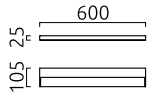

SLATE

Typ	Wandleuchte
Artikel Nr.	18/2038.04
GTIN (EAN)	4022671109369

Beschreibung

Flach, elegant und lichtstark!

Die SLATE Familie in verschiedenen Größen lässt sich dank IP44-Spritzwasserschutz vielfältig einsetzen. In Bad, Küche, Flur und vielen weiteren Anwendungen beleuchtet es durch das kombinierte Up- und Downlight angenehm den Raum.

SLATE, Wandleuchte, chrom, LED nicht austauschbar, direkt/indirekt, IP44

Material und Maße

Farbe	chrom
Werkstoff	Aluminium + Acrylglas satiert
Maße	L 600 mm x B 25 mm x H 105 mm
Gewicht	0,8 kg

Licht- und Elektrotechnik

Leuchtmittel	LED nicht austauschbar
Steuerung	nicht dimmbar
Systemleistung	15 W
Netto	960 lm (Leuchte/netto)
Brutto	1.570 lm (LED- Modul/brutto)
Lichtfarbe	2.900 K - 2.900 K
CRI	90-100
Lichtaustritt	direkt/indirekt
Schutzart	IP44
Schutzklasse	1
Produktart gemäß EU 2019/2015 und EU 2019/2020	umgebendes Produkt
Energieeffizienzklasse der eingebauten	F
Lichtquelle(n)	