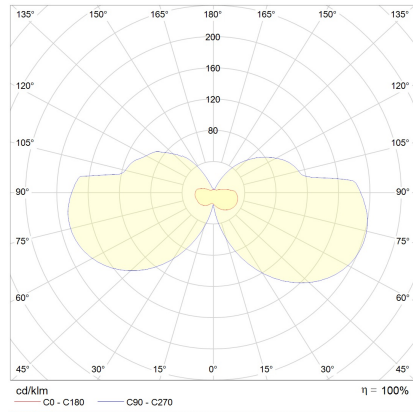

SLATE

Typ	Wandleuchte
Artikel Nr.	18/2037.04
GTIN (EAN)	4022671109345

Beschreibung

Flach, elegant und lichtstark!

Die SLATE Familie in verschiedenen Größen lässt sich dank IP44-Spritzwasserschutz vielfältig einsetzen. In Bad, Küche, Flur und vielen weiteren Anwendungen beleuchtet es durch das kombinierte Up- und Downlight angenehm den Raum.

SLATE, Wandleuchte, chrom, LED nicht austauschbar, direkt/indirekt, IP44

Material und Maße

Farbe	chrom
Werkstoff	Aluminium + Acrylglas satiniert
Maße	L 300 mm x B 25 mm x H 105 mm
Gewicht	0,5 kg

Licht- und Elektrotechnik

Leuchtmittel	LED nicht austauschbar
Steuerung	nicht dimmbar
Systemleistung	6,5 W
Netto	360 lm (Leuchte/netto)
Brutto	710 lm (LED-Modul/brutto)
Lichtfarbe	2.900 K - 2.900 K
CRI	90-100
Lichtaustritt	direkt/indirekt
Schutzart	IP44
Schutzklasse	1
Produktart gemäß EU 2019/2015 und EU 2019/2020	umgebendes Produkt
Energieeffizienzklasse der eingebauten Lichtquelle(n)	F