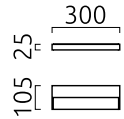

SLATE

Typ	Wandleuchte
Artikel Nr.	18/2037.04
GTIN (EAN)	4022671109345

Beschreibung

Flach, elegant und lichtstark!

Die SLATE Familie in verschiedenen Größen lässt sich dank IP44-Spritzwasserschutz vielfältig einsetzen. In Bad, Küche, Flur und vielen weiteren Anwendungen beleuchtet es durch das kombinierte Up- und Downlight angenehm den Raum.

SLATE, Wandleuchte, chrom, LED nicht austauschbar, direkt/indirekt, IP44

Material und Maße

Farbe	chrom
Werkstoff	Aluminium + Acrylglas satiniert
Maße	L 300 mm x B 25 mm x H 105 mm
Gewicht	0,5 kg

Licht- und Elektrotechnik

Leuchtmittel	LED nicht austauschbar
Steuerung	nicht dimmbar
Systemleistung	6,5 W
Netto	360 lm (Leuchte/netto)
Brutto	710 lm (LED-Modul/brutto)
Lichtfarbe	2.900 K - 2.900 K
CRI	90-100
Lichtaustritt	direkt/indirekt
Schutzart	IP44
Schutzklasse	1
Produktart gemäß EU 2019/2015 und EU 2019/2020	umgebendes Produkt
Energieeffizienzklasse der eingebauten Lichtquelle(n)	F