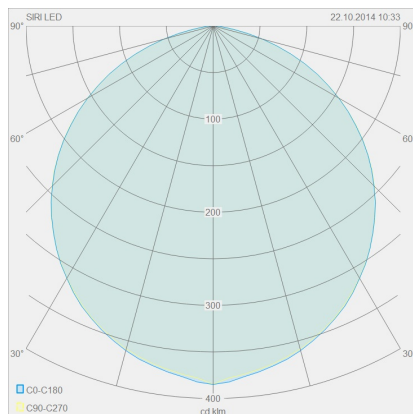

SIRI-LED

Typ	Deckenleuchte
Artikel Nr.	15/1558.07
GTIN (EAN)	4022671999991

Beschreibung

SIRI-LED, Deckenleuchte, mattweiß, LED nicht austauschbar, direkt, IP30

Material und Maße

Farbe	mattweiß
Werkstoff	Aluminium + Glas satiniert
Maße	L 100 mm x B 100 mm x H 100 mm
Gewicht	0,7 kg

Licht- und Elektrotechnik

Leuchtmittel	LED nicht austauschbar
Steuerung	nicht dimmbar
Systemleistung	18 W
Netto	1.340 lm (Leuchte/netto)
Brutto	1.860 lm (LED-Modul/brutto)
Lichtfarbe	3.000 K - 3.000 K
CRI	90-100
Ausstrahlwinkel	120 °
Lichtaustritt	direkt
Schutzart	IP30
Schutzklasse	1
Produktart gemäß EU 2019/2015 und EU 2019/2020	umgebendes Produkt
Energieeffizienzklasse der eingebauten Lichtquelle(n)	F

100 mm
100 mm