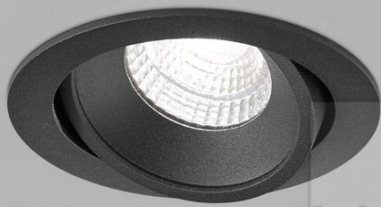

SID

Decken-Einbauleuchte
 Artikel Nr. **15/2034.22**

helestra

Beschreibung

SID Deckeneinbauleuchten können überall zum Einsatz kommen. Zeitlos und unaufdringlich in der Erscheinung und mit Schutzart IP65 geeignet für jede Anwendung Innen, Außen und im Bad. Der 60° breite Ausstrahlwinkel ist optimiert für die Allgemeinbeleuchtung. Zusätzlich kann der Strahler zur individuellen Ausrichtung gedreht und geschwenkt werden.

schwenkbar 20°

Farbe	mattschwarz
Werkstoff	Aluminium
Maße	D 90 mm x H 2 mm
Leuchtmittel	LED nicht austauschbar
Steuerung	dimmbar Phasen/abschnitt
Systemleistung	11 W
Netto	890 lm (Leuchte/netto)
Brutto	1.150 lm (LED-Modul/brutto)
Lichtfarbe	3.000 K - 3.000 K
Lichtaustritt	direkt
Schutzart	IP65
Optionen	Optional mit CASAMBI Steuerung erhältlich