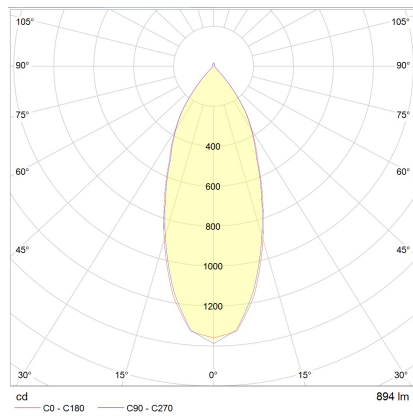

SID

Typ	Decken-Einbauleuchte
Artikel Nr.	15/2034.07
GTIN (EAN)	4022671108973

Beschreibung

SID Deckeneinbauleuchten können überall zum Einsatz kommen. Zeitlos und unaufdringlich in der Erscheinung und mit Schutzart IP65 geeignet für jede Anwendung Innen, Außen und im Bad. Der 60° breite Ausstrahlwinkel ist optimiert für die Allgemeinbeleuchtung. Zusätzlich kann der Strahler zur individuellen Ausrichtung gedreht und geschwenkt werden.

SID, Decken-Einbauleuchte, mattweiß, LED nicht austauschbar, direkt, IP65

schwenkbar 20°

Material und Maße

Farbe	mattweiß
Werkstoff	Aluminium
Maße	D 90 mm x H 2 mm
Gewicht	0,3 kg

Licht- und Elektrotechnik

Leuchtmittel	LED nicht austauschbar
Steuerung	dimmbar Phasenan/abschnitt
Casambi	Optional mit CASAMBI Steuerung erhältlich
Systemleistung	11 W
Netto	890 lm (Leuchte/netto)
Brutto	1.150 lm (LED- Modul/brutto)
Lichtfarbe	3.000 K - 3.000 K
CRI	90-100
Ausstrahlwinkel	60 °
Lichtaustritt	direkt
Schutzart	IP65
Schutzklasse	2
Produktart gemäß EU 2019/2015 und EU 2019/2020	umgebendes Produkt
Energieeffizienzklasse der eingebauten Lichtquelle(n)	F