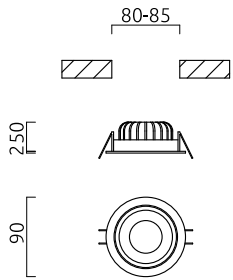

SID

Typ	Decken-Einbauleuchte
Artikel Nr.	15/2034.07
GTIN (EAN)	4022671108973

Beschreibung

SID Deckeneinbauleuchten können überall zum Einsatz kommen. Zeitlos und unaufdringlich in der Erscheinung und mit Schutzart IP65 geeignet für jede Anwendung Innen, Außen und im Bad. Der 60° breite Ausstrahlwinkel ist optimiert für die Allgemeinbeleuchtung. Zusätzlich kann der Strahler zur individuellen Ausrichtung gedreht und geschwenkt werden.

SID, Decken-Einbauleuchte, mattweiß, LED nicht austauschbar, direkt, IP65

schwenkbar 20°

Material und Maße

Farbe	mattweiß
Werkstoff	Aluminium
Maße	D 90 mm x H 2 mm
Gewicht	0,3 kg

Licht- und Elektrotechnik

Leuchtmittel	LED nicht austauschbar
Steuerung	dimmbar Phasenan/abschnitt
Casambi	Optional mit CASAMBI Steuerung erhältlich
Systemleistung	11 W
Netto	890 lm (Leuchte/netto)
Brutto	1.150 lm (LED- Modul/brutto)
Lichtfarbe	3.000 K - 3.000 K
CRI	90-100
Ausstrahlwinkel	60 °
Lichtaustritt	direkt
Schutzart	IP65
Schutzklasse	2
Produktart gemäß EU 2019/2015 und EU 2019/2020	umgebendes Produkt
Energieeffizienzklasse der eingebauten Lichtquelle(n)	F