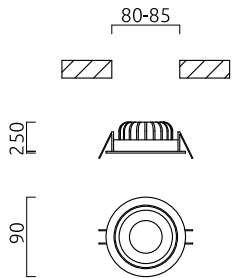

SID

helestra

Typ	Decken-Einbauleuchte
Artikel Nr.	15/2034.04
GTIN (EAN)	4022671108966

Beschreibung

SID Deckeneinbauleuchten können überall zum Einsatz kommen. Zeitlos und unaufdringlich in der Erscheinung und mit Schutzart IP65 geeignet für jede Anwendung Innen, Außen und im Bad. Der 60° breite Ausstrahlwinkel ist optimiert für die Allgemeinbeleuchtung. Zusätzlich kann der Strahler zur individuellen Ausrichtung gedreht und geschwenkt werden.

SID, Decken-Einbauleuchte, chrom, LED nicht austauschbar, direkt, IP65

schwenkbar 20°

Material und Maße

Farbe	chrom
Werkstoff	Aluminium
Maße	D 90 mm x H 2 mm
Gewicht	0,3 kg

Licht- und Elektrotechnik

Leuchtmittel	LED nicht austauschbar
Steuerung	dimmbar Phasen/abschnitt
Casambi	Optional mit CASAMBI Steuerung erhältlich
Systemleistung	11 W
Netto	890 lm (Leuchte/netto)
Brutto	1.150 lm (LED- Modul/brutto)
Lichtfarbe	3.000 K - 3.000 K
CRI	90-100
Ausstrahlwinkel	60 °
Lichtaustritt	direkt
Schutzart	IP65
Schutzklasse	2
Produktart gemäß EU 2019/2015 und EU 2019/2020	umgebendes Produkt
Energieeffizienzklasse der eingebauten Lichtquelle(n)	F