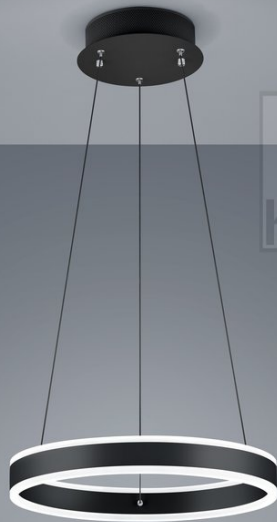

# SERVO

helestra

helestra

helestra

Typ	Pendelleuchte
Artikel Nr.	26/1893.22
GTIN (EAN)	4022671114042

## Beschreibung

SERVO, Pendelleuchte, mattschwarz, LED nicht austauschbar, direkt/indirekt, IP20

## Material und Maße

Farbe	mattschwarz
Werkstoff	Aluminium + Acryldiffusor satiniert
Maße	
Höhenverstellung	Höhe einstellbar
Pendellänge	300 mm - 1.800 mm
Gewicht	2,21 kg