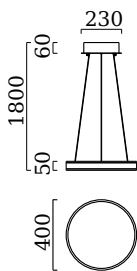

# SERVO

helestra

helestra

helestra

Typ	Pendelleuchte
Artikel Nr.	26/1893.22
GTIN (EAN)	4022671114042

## Material und Maße

Farbe	mattschwarz
Werkstoff	Aluminium + Acryldiffusor satiniert
Maße	
Höhenverstellung	Höhe einstellbar
Pendellänge	300 mm - 1.800 mm
Gewicht	2,21 kg

## Licht- und Elektrotechnik

Leuchtmittel	LED nicht austauschbar
Steuerung	dimmbar Phasenan/abschnitt
Casambi	Optional mit CASAMBI Steuerung erhältlich
Systemleistung	49 W
Netto	3.840 lm (Leuchte/netto)
Brutto	5.780 lm (LED- Modul/brutto)
Lichtfarbe	2.900 K - 2.900 K
CRI	90-100
Lichtaustritt	direkt/indirekt
Schutzart	IP20
Schutzklasse	1
Produktart gemäß EU 2019/2015 und EU 2019/2020	umgebendes Produkt
Energieeffizienzklasse der eingebauten Lichtquelle(n)	F