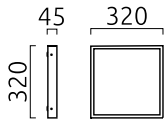

SCALA

Typ	Wand-/Deckenleuchte
Artikel Nr.	A18457.86
GTIN (EAN)	4022671100335

Beschreibung

SCALA, Wandleuchte, Deckenleuchte, edelstahl geschliffen, LED nicht austauschbar, direkt, IP44

Material und Maße

Farbe	edelstahl geschliffen
Werkstoff	Edelstahl + Acryldiffusor weiß
Maße	L 320 mm x B 320 mm x H 45 mm
Gewicht	2,9 kg

Licht- und Elektrotechnik

Leuchtmittel	LED nicht austauschbar
Steuerung	nicht dimmbar
Systemleistung	27 W
Netto	1.790 lm (Leuchte/netto)
Brutto	2.990 lm (LED-Modul/brutto)
Lichtfarbe	3.000 K - 3.000 K
CRI	80-89
Lichtaustritt	direkt
Schutzart	IP44
Schutzklasse	1
Produktart gemäß EU 2019/2015 und EU 2019/2020	umgebendes Produkt
Energieeffizienzklasse der eingebauten Lichtquelle(n)	F