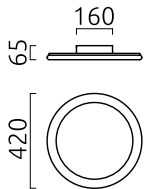

SAO

Typ	Wand-/Deckenleuchte
Artikel Nr.	28/2330.22-50
GTIN (EAN)	4022671118446

Beschreibung

Wandleuchte mit integriertem Kristallspiegel Ø 330 mm

SAO, Wandleuchte, Deckenleuchte, mattschwarz, LED nicht austauschbar, direkt, IP20

Material und Maße

Farbe	mattschwarz
Werkstoff	Stahl + Acryldiffusor satiniert
Maße	D 420 mm x H 60 mm
Gewicht	4,2 kg

Licht- und Elektrotechnik

Leuchtmittel	LED nicht austauschbar
Steuerung	dimmbar Phasenan/abschnitt
Casambi	Optional mit CASAMBI Steuerung erhältlich
Systemleistung	40 W
Netto	3.710 lm (Leuchte/netto)
Brutto	4.470 lm (LED- Modul/brutto)
Lichtfarbe	2.700 K - 2.700 K
CRI	90-100
Ausstrahlwinkel	120 °
Lichtaustritt	direkt
Schutzart	IP20
Schutzklasse	1
Produktart gemäß EU 2019/2015 und EU 2019/2020	umgebendes Produkt
Energieeffizienzklasse der eingebauten Lichtquelle(n)	F