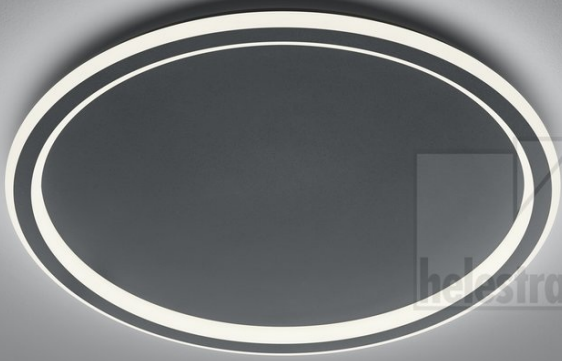

SAO

Deckenleuchte

Artikel Nr. **25/2331.22**

Farbe	mattschwarz
Werkstoff	Stahl + Acryldiffusor satinert
Maße	D 620 mm x H 60 mm
Leuchtmittel	LED nicht austauschbar
Steuerung	dimmbar Phasenan/abschnitt
Systemleistung	60 W
Netto	5.550 lm (Leuchte/netto)
Brutto	6.700 lm (LED- Modul/brutto)
Lichtfarbe	2.700 K - 2.700 K
Lichtaustritt	direkt
Schutzart	IP20
Optionen	Optional mit CASAMBI Steuerung erhältlich

Zubehör

Name	CASAMBI CBU-TED Bluetooth Dimmer
Art.Nr.	6100
Kurztext	CASAMBI, Zubehör