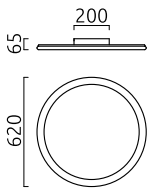

SAO

Typ	Deckenleuchte
Artikel Nr.	25/2331.09
GTIN (EAN)	4022671116848

Beschreibung

SAO, Deckenleuchte, blattgold, LED nicht austauschbar, direkt, IP20

Material und Maße

Farbe	blattgold
Werkstoff	Stahl + Acryldiffusor satinert
Maße	D 620 mm x H 60 mm
Gewicht	5,8 kg

Licht- und Elektrotechnik

Leuchtmittel	LED nicht austauschbar
Steuerung	dimmbar Phasenan/abschnitt
Casambi	Optional mit CASAMBI Steuerung erhältlich
Systemleistung	60 W
Netto	5.550 lm (Leuchte/netto)
Brutto	6.700 lm (LED- Modul/brutto)
Lichtfarbe	2.700 K - 2.700 K
CRI	90-100
Ausstrahlwinkel	120 °
Lichtaustritt	direkt
Schutzart	IP20
Schutzklasse	1
Produktart gemäß EU 2019/2015 und EU 2019/2020	umgebendes Produkt
Energieeffizienzklasse der eingebauten Lichtquelle(n)	F