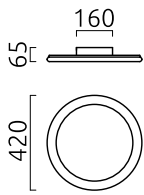

SAO

Typ	Deckenleuchte
Artikel Nr.	25/2330.22
GTIN (EAN)	4022671116862

Beschreibung

SAO, Deckenleuchte, mattschwarz, LED nicht austauschbar, direkt, IP20

Material und Maße

Farbe	mattschwarz
Werkstoff	Stahl + Acryldiffusor satinert
Maße	D 420 mm x H 60 mm
Gewicht	3,1 kg

Licht- und Elektrotechnik

Leuchtmittel	LED nicht austauschbar
Steuerung	dimmbar Phasenan/abschnitt
Casambi	Optional mit CASAMBI Steuerung erhältlich
Systemleistung	40 W
Netto	3.710 lm (Leuchte/netto)
Brutto	4.470 lm (LED- Modul/brutto)
Lichtfarbe	2.700 K - 2.700 K
CRI	90-100
Ausstrahlwinkel	120 °
Lichtaustritt	direkt
Schutzart	IP20
Schutzklasse	1
Produktart gemäß EU 2019/2015 und EU 2019/2020	umgebendes Produkt
Energieeffizienzklasse der eingebauten Lichtquelle(n)	F