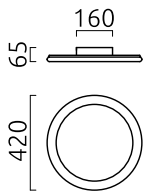

SAO

| | |
|-------------|---------------|
| Typ | Deckenleuchte |
| Artikel Nr. | 25/2330.09 |
| GTIN (EAN) | 4022671116817 |

Beschreibung

SAO, Deckenleuchte, blattgold, LED nicht austauschbar, direkt, IP20

Material und Maße

| | |
|-----------|-----------------------------------|
| Farbe | blattgold |
| Werkstoff | Stahl + Acryldiffusor satinert |
| Maße | D 420 mm x H 60 mm |
| Gewicht | 3,1 kg |

Licht- und Elektrotechnik

| | |
|---|--|
| Leuchtmittel | LED nicht austauschbar |
| Steuerung | dimmbar Phasenan/abschnitt |
| Casambi | Optional mit CASAMBI Steuerung erhältlich |
| Systemleistung | 40 W |
| Netto | 3.710 lm (Leuchte/netto) |
| Brutto | 4.470 lm (LED- Modul/brutto) |
| Lichtfarbe | 2.700 K - 2.700 K |
| CRI | 90-100 |
| Ausstrahlwinkel | 120 ° |
| Lichtaustritt | direkt |
| Schutzart | IP20 |
| Schutzklasse | 1 |
| Produktart gemäß EU 2019/2015 und EU 2019/2020 | umgebendes Produkt |
| Energieeffizienzklasse der eingebauten Lichtquelle(n) | F |