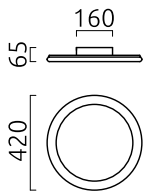

SAO

Typ	Deckenleuchte
Artikel Nr.	25/2330.07
GTIN (EAN)	4022671116800

Beschreibung

SAO, Deckenleuchte, mattweiß, LED nicht austauschbar, direkt, IP20

Material und Maße

Farbe	mattweiß
Werkstoff	Stahl + Acryldiffusor satinert
Maße	D 420 mm x H 60 mm
Gewicht	3,1 kg

Licht- und Elektrotechnik

Leuchtmittel	LED nicht austauschbar
Steuerung	dimmbar Phasenan/abschnitt
Casambi	Optional mit CASAMBI Steuerung erhältlich
Systemleistung	40 W
Netto	3.710 lm (Leuchte/netto)
Brutto	4.470 lm (LED- Modul/brutto)
Lichtfarbe	2.700 K - 2.700 K
CRI	90-100
Ausstrahlwinkel	120 °
Lichtaustritt	direkt
Schutzart	IP20
Schutzklasse	1
Produktart gemäß EU 2019/2015 und EU 2019/2020	umgebendes Produkt
Energieeffizienzklasse der eingebauten Lichtquelle(n)	F

Zubehör

Name	CASAMBI CBU-TED Bluetooth Dimmer
Art.Nr.	6100
Kurztext	CASAMBI, Zubehör