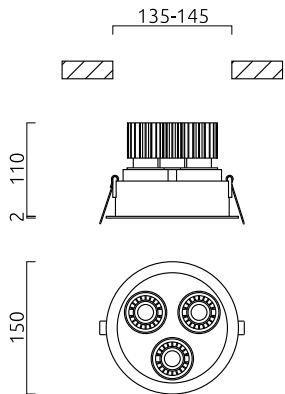

RUN

Typ	Decken-Einbauleuchte
Artikel Nr.	35/2070.22-07
GTIN (EAN)	4022671109079

Beschreibung

LED-Konverter bitte separat bestellen

Spots schwenkbar

RUN, Decken-Einbauleuchte, schwarz - weiß, LED nicht austauschbar, direkt, IP30

Material und Maße

Farbe	schwarz - weiß
Maße	D 150 mm x H 112 mm
Gewicht	0,9 kg

Licht- und Elektrotechnik

Leuchtmittel	LED nicht austauschbar
Steuerung	sonstige
Systemleistung	24 W
Netto	885 lm (Leuchte/netto)
Lichtfarbe	3.000 K - 3.000 K
CRI	90-100
Ausstrahlwinkel	18 °
Lichtaustritt	direkt
Schutzart	IP30
Schutzklasse	2