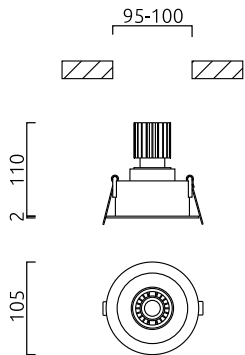

RUN

Typ	Decken-Einbauleuchte
Artikel Nr.	15/2070.22-07
GTIN (EAN)	4022671109031

Beschreibung

LED-Konverter bitte separat bestellen

Spots schwenkbar

RUN, Decken-Einbauleuchte, schwarz - weiß, LED nicht austauschbar, direkt, IP30

Material und Maße

Farbe	schwarz - weiß
Maße	D 105 mm x H 112 mm
Gewicht	0,4 kg

Licht- und Elektrotechnik

Leuchtmittel	LED nicht austauschbar
Steuerung	sonstige
Systemleistung	8 W
Netto	295 lm (Leuchte/netto)
Lichtfarbe	3.000 K - 3.000 K
CRI	90-100
Ausstrahlwinkel	18 °
Lichtaustritt	direkt
Schutzart	IP30
Schutzklasse	2

Zubehör

Name	LED-Konverter 9 W on/off 700mA, 9-16V

Art.Nr. 6055

Kurztext RUN, Zubehör

Name	LED-Konverter 27 W on/off 700mA, 25-34V

Art.Nr. 6056

Kurztext RUN, Zubehör

Name	LED-Konverter 9 W dimmbar 500/550/600/700mA, 8- 14V

Art.Nr. 6057

Kurztext RUN, Zubehör

Name	CASAMBI CBU-TED Bluetooth Dimmer

Art.Nr. 6100

Kurztext CASAMBI, Zubehör