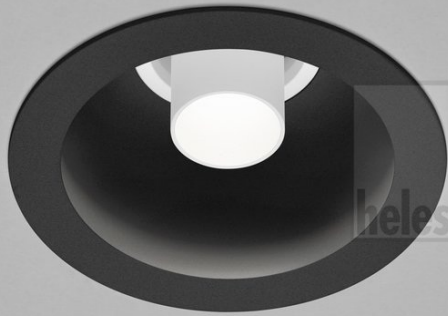

# RUN

Typ	Decken-Einbauleuchte
Artikel Nr.	15/2070.22-07
GTIN (EAN)	4022671109031

## Beschreibung

LED-Konverter bitte separat bestellen

Spots schwenkbar

RUN, Decken-Einbauleuchte, schwarz - weiß, LED nicht austauschbar, direkt, IP30

## Material und Maße

Farbe	schwarz - weiß
Maße	D 105 mm x H 112 mm
Gewicht	0,4 kg