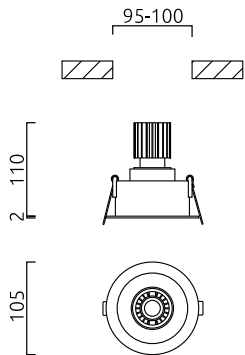

RUN

Typ	Decken-Einbauleuchte
Artikel Nr.	15/2070.07-22
GTIN (EAN)	4022671109024

Beschreibung

LED-Konverter bitte separat bestellen

Spots schwenkbar

RUN, Decken-Einbauleuchte, weiß-schwarz, LED nicht austauschbar, direkt, IP30

Material und Maße

Farbe	weiß-schwarz
Maße	D 105 mm x H 112 mm
Gewicht	0,4 kg

Licht- und Elektrotechnik

Leuchtmittel	LED nicht austauschbar
Steuerung	sonstige
Systemleistung	8 W
Netto	295 lm (Leuchte/netto)
Lichtfarbe	3.000 K - 3.000 K
CRI	90-100
Ausstrahlwinkel	18 °
Lichtaustritt	direkt
Schutzart	IP30
Schutzklasse	2