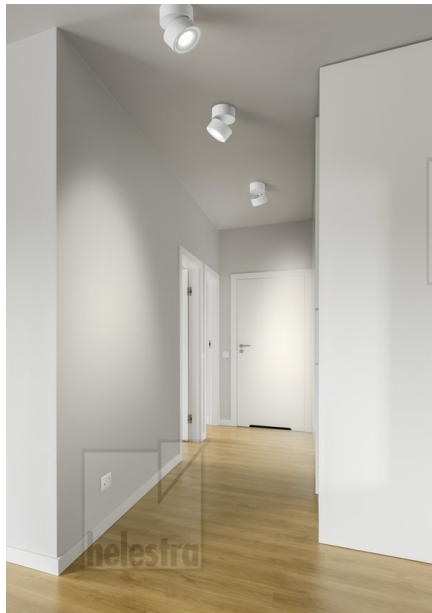

ROTA

Deckenleuchte

Artikel Nr. **15/1965.22**

Beschreibung

Deckenaufstrahler in mattweiß oder mattschwarz, Einzelstrahler in zwei Größen verfügbar, Spots dreh- und schwenkbar

Farbe	mattschwarz
Werkstoff	Aluminium
Maße	D 105 mm x H 74 mm
Leuchtmittel	LED nicht austauschbar
Steuerung	dimmbar Phasenan/abschnitt
Systemleistung	11 W
Netto	690 lm (Leuchte/netto)
Brutto	1.080 lm (LED-Modul/brutto)
Lichtfarbe	2.800 K - 2.800 K
Lichtaustritt	direkt
Schutzart	IP20
Optionen	Optional mit CASAMBI Steuerung erhältlich