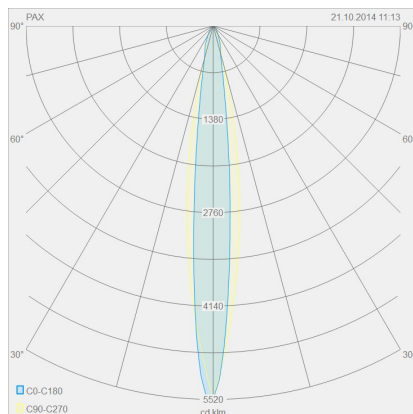

PAX

Typ	Deckenleuchte
Artikel Nr.	15/1808.07
GTIN (EAN)	4022671105149

Beschreibung

PAX, Deckenleuchte, mattweiß, LED nicht austauschbar, direkt, IP20

Material und Maße

Farbe	mattweiß
Werkstoff	Aluminium + Glas klar
Maße	D 80 mm x H 70 mm
Gewicht	0,35 kg

Licht- und Elektrotechnik

Leuchtmittel	LED nicht austauschbar
Steuerung	dimmbar Phasen/abschnitt
Systemleistung	7,5 W
Netto	560 lm (Leuchte/netto)
Brutto	780 lm (LED- Modul/brutto)
Lichtfarbe	2.900 K - 2.900 K
CRI	90-100
Ausstrahlwinkel	12 °
Lichtaustritt	direkt
Schutzart	IP20
Schutzklasse	1
Produktart gemäß EU 2019/2015 und EU 2019/2020	umgebendes Produkt
Energieeffizienzklasse der eingebauten Lichtquelle(n)	F

80 mm
70 mm