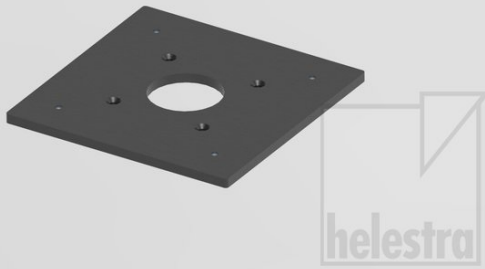

# PART

Zubehör  
Artikel Nr. **9030**

## Beschreibung

Adapter für Erdspeiß

|           |                            |
|-----------|----------------------------|
| Farbe     | stahl verzinkt             |
| Werkstoff | Stahl                      |
| Maße      | L 88 mm x B 88 mm x H 6 mm |

## Zubehör

|          |  |
|----------|--|
| Name     | Montageplatte PART Stahl verzinkt 88x88x6 mm |
| Art.Nr.  | 9030   |
| Kurztext | PART, Zubehör, stahl verzinkt                |
| Name     | Erdspeiß für Pollerleuchten Stahl verzinkt   |
| Art.Nr.  | A19900                                       |
| Kurztext | Zubehör, stahl verzinkt                      |