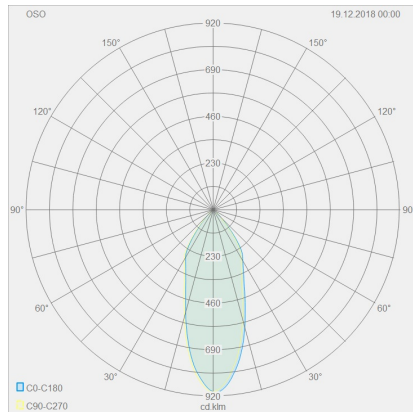

OSO

65
55
65

Typ	Deckenleuchte
Artikel Nr.	15/1553.07
GTIN (EAN)	4022671100960

Beschreibung

IP44 - spritzwassergeschützt, für Badezimmer geeignet
Neue Oberfläche, jetzt auch in edlem mattschwarz.

OSO, Deckenleuchte, mattweiß, LED nicht austauschbar, direkt, IP44

Material und Maße

Farbe	mattweiß
Werkstoff	Aluminium + Glas teilsatiniert
Maße	D 65 mm x H 55 mm
Gewicht	0,25 kg

Licht- und Elektrotechnik

Leuchtmittel	LED nicht austauschbar
Steuerung	dimmbar Phasenan/abschnitt
Systemleistung	7,5 W
Netto	370 lm (Leuchte/netto)
Brutto	710 lm (LED- Modul/brutto)
Lichtfarbe	2.700 K - 2.700 K
CRI	90-100
Ausstrahlwinkel	40 °
Lichtaustritt	direkt
Schutzart	IP44
Schutzklasse	1
Produktart gemäß EU 2019/2015 und EU 2019/2020	umgebendes Produkt
Energieeffizienzklasse der eingebauten Lichtquelle(n)	E