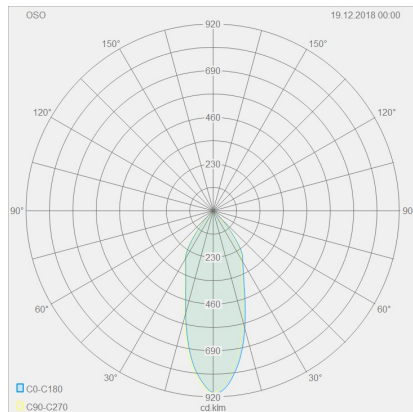

OSO

Typ	Deckenleuchte
Artikel Nr.	15/1552.22
GTIN (EAN)	4022671114011

Beschreibung

IP44 - spritzwassergeschützt, für Badezimmer geeignet
 Neue Oberfläche, jetzt auch in edlem mattschwarz.

OSO, Deckenleuchte, mattschwarz, LED nicht austauschbar, direkt, IP44

Material und Maße

Farbe	mattschwarz
Werkstoff	Aluminium + Glas teilsatiniert
Maße	L 65 mm x B 65 mm x H 55 mm
Gewicht	0,4 kg

Licht- und Elektrotechnik

Leuchtmittel	LED nicht austauschbar
Steuerung	dimmbar Phasenan/abschnitt
Systemleistung	7,5 W
Netto	370 lm (Leuchte/netto)
Brutto	710 lm (LED- Modul/brutto)
Lichtfarbe	2.700 K - 2.700 K
CRI	90-100
Ausstrahlwinkel	40 °
Lichtaustritt	direkt
Schutzart	IP44
Schutzklasse	1
Produktart gemäß EU 2019/2015 und EU 2019/2020	umgebendes Produkt
Energieeffizienzklasse der eingebauten Lichtquelle(n)	E