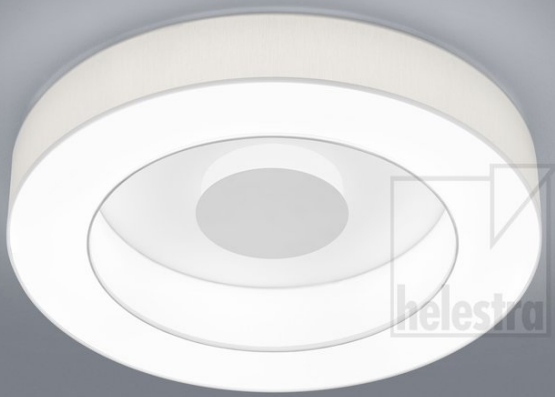

# LOMO

Deckenleuchte

Artikel Nr. **15/1900.07/9304**

Farbe	mattweiß
Werkstoff	Stahl + Stoffschirm weiß
Maße	D 650 mm x H 100 mm
Leuchtmittel	LED nicht austauschbar
Steuerung	dimmbar Phasen/abschnitt
Systemleistung	45 W
Netto	2.840 lm (Leuchte/netto)
Brutto	5.220 lm (LED-Modul/brutto)
Lichtfarbe	2.800 K - 2.800 K
Lichtaustritt	direkt/indirekt
Schutzart	IP20
Optionen	Optional mit CASAMBI Steuerung erhältlich

## Zubehör

Name	CASAMBI CBU-TED Bluetooth Dimmer
Art.Nr.	6100
Kurztext	CASAMBI, Zubehör