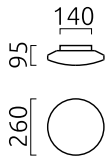

KYMO

Typ	Deckenleuchte
Artikel Nr.	15/2124.04
GTIN (EAN)	4022671113366

Beschreibung

IP44 - spritzwassergeschützt, für Badezimmer geeignet

KYMO, Deckenleuchte, chrom, LED nicht austauschbar, direkt, IP44

Material und Maße

Farbe	chrom
Werkstoff	Stahl + Opalglas satiniert
Maße	D 260 mm x H 95 mm
Gewicht	1,2 kg

Licht- und Elektrotechnik

Leuchtmittel	LED nicht austauschbar
Steuerung	nicht dimmbar
Systemleistung	12 W
Netto	940 lm (Leuchte/netto)
Brutto	1.360 lm (LED-Modul/brutto)
Lichtfarbe	2.900 K - 2.900 K
CRI	90-100
Lichtaustritt	direkt
Schutzart	IP44
Schutzklasse	1
Produktart gemäß EU 2019/2015 und EU 2019/2020	umgebendes Produkt
Energieeffizienzklasse der eingebauten Lichtquelle(n)	F