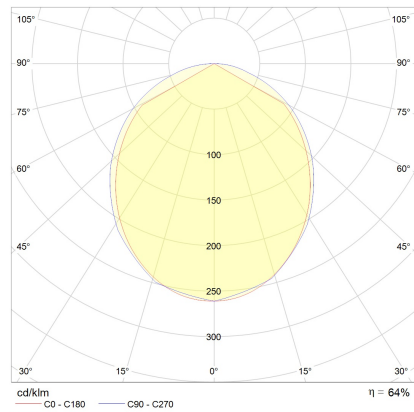

ISY

Typ	Pollerleuchte
Artikel Nr.	A19901.93
GTIN (EAN)	4022671108881

Beschreibung

ISY, Pollerleuchte, graphit, LED nicht austauschbar, direkt/indirekt, IP54

Material und Maße

Farbe	graphit
Werkstoff	Aluminium + Glas satiniert
Maße	L 125 mm x B 125 mm x H 750 mm
Gewicht	3,45 kg

Licht- und Elektrotechnik

Leuchtmittel	LED nicht austauschbar
Steuerung	nicht dimmbar
Systemleistung	13 W
Netto	810 lm (Leuchte/netto)
Brutto	1.440 lm (LED-Modul/brutto)
Lichtfarbe	3.000 K - 3.000 K
CRI	80-89
Lichtaustritt	direkt/indirekt
Schutzart	IP54
Schutzklasse	1
Produktart gemäß EU 2019/2015 und EU 2019/2020	umgebendes Produkt

Energieeffizienzklasse der eingebauten Lichtquelle(n) F

Zubehör

Name	Montageplatte ISY Stahl verzinkt 125x125x6 mm
Art.Nr.	9034
Kurztext	ISY, Zubehör, stahl verzinkt
Name	Erdspeiß für Pollerleuchten Stahl verzinkt
Art.Nr.	A19900
Kurztext	Zubehör, stahl verzinkt