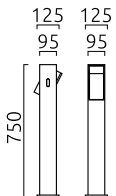

# ISY

Typ	Pollerleuchte
Artikel Nr.	A19901.93
GTIN (EAN)	4022671108881

## Beschreibung

ISY, Pollerleuchte, graphit, LED nicht austauschbar, direkt/indirekt, IP54

## Material und Maße

Farbe	graphit
Werkstoff	Aluminium + Glas satiniert
Maße	L 125 mm x B 125 mm x H 750 mm
Gewicht	3,45 kg