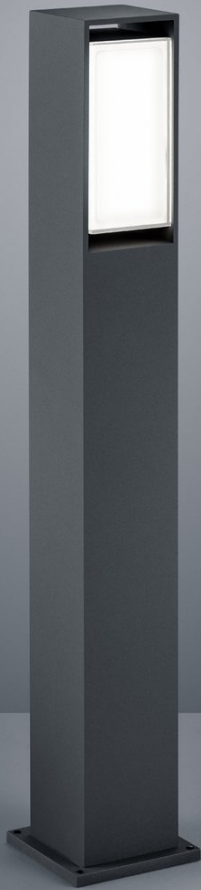

# ISY

Typ	Pollerleuchte
Artikel Nr.	A19901.93
GTIN (EAN)	4022671108881

## Beschreibung

ISY, Pollerleuchte, graphit, LED nicht austauschbar, direkt/indirekt, IP54

## Material und Maße

Farbe	graphit
Werkstoff	Aluminium + Glas satiniert
Maße	L 125 mm x B 125 mm x H 750 mm
Gewicht	3,45 kg

## Zubehör

Name	Montageplatte ISY Stahl verzinkt 125x125x6 mm
Art.Nr.	9034
Kurztext	ISY, Zubehör, stahl verzinkt
Name	Erdspeiß für Pollerleuchten Stahl verzinkt
Art.Nr.	A19900
Kurztext	Zubehör, stahl verzinkt