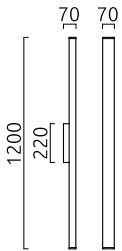

helestra

Typ	Wandleuchte
Artikel Nr.	18/2422.22
GTIN (EAN)	4022671117449

## Beschreibung

IP44 - spritzwassergeschützt, Spiegelleuchte für Badezimmer

Farbtemperatur der Leuchte einstellbar 3000 K oder 4000 K

ISOU, Wandleuchte, mattschwarz, LED nicht austauschbar, direkt, IP44

## Material und Maße

Farbe	mattschwarz
Werkstoff	Stahl + Acrylglas klar
Maße	L 1.200 mm x B 70 mm x H 70 mm
Gewicht	1,71 kg

## Licht- und Elektrotechnik

Leuchtmittel	LED nicht austauschbar
Steuerung	nicht dimmbar
Systemleistung	24 W
Netto	1.890 lm (Leuchte/netto)
Brutto	2.900 lm (LED-Modul/brutto)
Lichtfarbe	3.000 K - 4.000 K
CRI	90-100
Lichtaustritt	direkt
Schutzart	IP44
Schutzklasse	1
Produktart gemäß EU 2019/2015 und EU 2019/2020	umgebendes Produkt
Energieeffizienzklasse der eingebauten Lichtquelle(n)	E