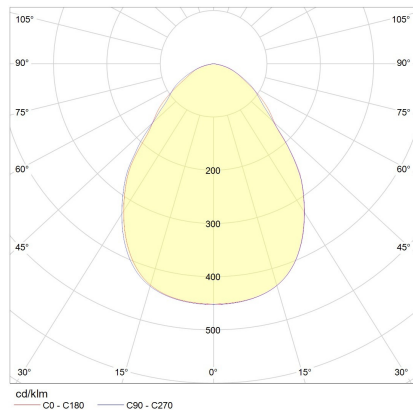

ENIO

Typ	Deckenleuchte
Artikel Nr.	15/2216.22-22
GTIN (EAN)	4022671115094

Beschreibung

Lichtstarke Deckenaufbauleuchten mit prismatischer Entblendungs-scheibe;
verfügbar in Ø 150, 200 und 300 mm; Leuchtensockel in mattschwarz oder mattweiß
kombinierbar mit Reflektoreinsätzen in schwarz, weiß oder gold
ENIO, Deckenleuchte, schwarz - schwarz, LED nicht austauschbar, direkt, IP20

Material und Maße

Farbe	schwarz - schwarz
Werkstoff	Aluminium + Entblendungs-scheibe prismatisch
Maße	D 200 mm x H 80 mm
Gewicht	1,5 kg

Licht- und Elektrotechnik

Leuchtmittel	LED nicht austauschbar
Steuerung	dimmbar Phasen/abschnitt
Casambi	Optional mit CASAMBI Steuerung erhältlich
Systemleistung	16 W
Netto	1.390 lm (Leuchte/netto)
Brutto	1.670 lm (LED- Modul/brutto)
Lichtfarbe	2.700 K - 2.700 K
CRI	90-100
Lichtaustritt	direkt
Schutzart	IP20
Schutzklasse	1
Produktart gemäß EU 2019/2015 und EU 2019/2020	umgebendes Produkt
Energieeffizienzklasse der eingebauten Lichtquelle(n)	F