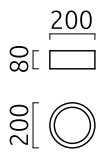

ENIO

Typ	Deckenleuchte
Artikel Nr.	15/2216.22-22
GTIN (EAN)	4022671115094

Beschreibung

Lichtstarke Deckenaufbauleuchten mit prismatischer Entblendungs-scheibe;
verfügbar in Ø 150, 200 und 300 mm; Leuchtensockel in mattschwarz oder mattweiß
kombinierbar mit Reflektoreinsätzen in schwarz, weiß oder gold
ENIO, Deckenleuchte, schwarz - schwarz, LED nicht austauschbar, direkt, IP20

Material und Maße

Farbe	schwarz - schwarz
Werkstoff	Aluminium + Entblendungs-scheibe prismatisch
Maße	D 200 mm x H 80 mm
Gewicht	1,5 kg

Licht- und Elektrotechnik

Leuchtmittel	LED nicht austauschbar
Steuerung	dimmbar Phasen/abschnitt
Casambi	Optional mit CASAMBI Steuerung erhältlich
Systemleistung	16 W
Netto	1.390 lm (Leuchte/netto)
Brutto	1.670 lm (LED- Modul/brutto)
Lichtfarbe	2.700 K - 2.700 K
CRI	90-100
Lichtaustritt	direkt
Schutzart	IP20
Schutzklasse	1
Produktart gemäß EU 2019/2015 und EU 2019/2020	umgebendes Produkt
Energieeffizienzklasse der eingebauten Lichtquelle(n)	F