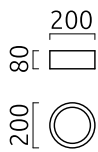

ENIO

Typ	Deckenleuchte
Artikel Nr.	15/2216.07-22
GTIN (EAN)	4022671115063

Beschreibung

Lichtstarke Deckenaufbauleuchten mit prismatischer Entblendungs-scheibe;
verfügbar in Ø 150, 200 und 300 mm; Leuchtensockel in mattschwarz oder mattweiß
kombinierbar mit Reflektoreinsätzen in schwarz, weiß oder gold
ENIO, Deckenleuchte, weiß - schwarz, LED nicht austauschbar, direkt, IP20

Material und Maße

Farbe	weiß - schwarz
Werkstoff	Aluminium + Entblendungs-scheibe prismatisch
Maße	D 200 mm x H 80 mm
Gewicht	1,5 kg

Licht- und Elektrotechnik

Leuchtmittel	LED nicht austauschbar
Steuerung	dimmbar Phasen/abschnitt
Casambi	Optional mit CASAMBI Steuerung erhältlich
Systemleistung	16 W
Netto	1.390 lm (Leuchte/netto)
Brutto	1.670 lm (LED- Modul/brutto)
Lichtfarbe	2.700 K - 2.700 K
CRI	90-100
Lichtaustritt	direkt
Schutzart	IP20
Schutzklasse	1
Produktart gemäß EU 2019/2015 und EU 2019/2020	umgebendes Produkt
Energieeffizienzklasse der eingebauten Lichtquelle(n)	F