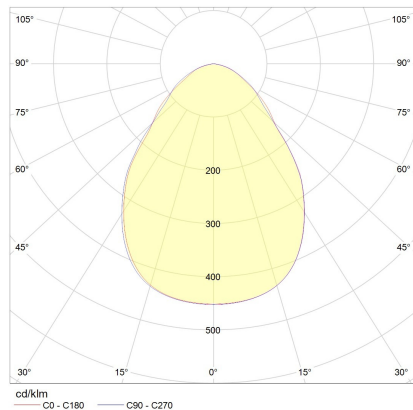

ENIO

Typ	Deckenleuchte
Artikel Nr.	15/2216.07-22
GTIN (EAN)	4022671115063

Beschreibung

Lichtstarke Deckenaufbauleuchten mit prismatischer Entblendungs-scheibe;
verfügbar in Ø 150, 200 und 300 mm; Leuchtensockel in mattschwarz oder mattweiß
kombinierbar mit Reflektoreinsätzen in schwarz, weiß oder gold
ENIO, Deckenleuchte, weiß - schwarz, LED nicht austauschbar, direkt, IP20

Material und Maße

Farbe	weiß - schwarz
Werkstoff	Aluminium + Entblendungs-scheibe prismatisch
Maße	D 200 mm x H 80 mm
Gewicht	1,5 kg

Licht- und Elektrotechnik

Leuchtmittel	LED nicht austauschbar
Steuerung	dimmbar Phasen/abschnitt
Casambi	Optional mit CASAMBI Steuerung erhältlich
Systemleistung	16 W
Netto	1.390 lm (Leuchte/netto)
Brutto	1.670 lm (LED- Modul/brutto)
Lichtfarbe	2.700 K - 2.700 K
CRI	90-100
Lichtaustritt	direkt
Schutzart	IP20
Schutzklasse	1
Produktart gemäß EU 2019/2015 und EU 2019/2020	umgebendes Produkt
Energieeffizienzklasse der eingebauten Lichtquelle(n)	F