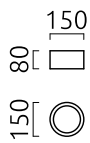

ENIO

Typ	Deckenleuchte
Artikel Nr.	15/2215.22-09
GTIN (EAN)	4022671115025

Beschreibung

Lichtstarke Deckenaufbauleuchten mit prismatischer Entblendungs-scheibe;

verfügbar in Ø 150, 200 und 300 mm; Leuchtensockel in mattschwarz oder mattweiß

kombinierbar mit Reflektoreinsätzen in schwarz, weiß oder gold

ENIO, Deckenleuchte, schwarz - gold, LED nicht austauschbar, direkt, IP20

Material und Maße

Farbe	schwarz - gold
Werkstoff	Aluminium + Entblendungs-scheibe prismatisch
Maße	D 150 mm x H 80 mm
Gewicht	1 kg

Licht- und Elektrotechnik

Leuchtmittel	LED nicht austauschbar
Steuerung	dimmbar Phasen/abschnitt
Casambi	Optional mit CASAMBI Steuerung erhältlich
Systemleistung	12 W
Netto	940 lm (Leuchte/netto)
Brutto	1.310 lm (LED- Modul/brutto)
Lichtfarbe	2.700 K - 2.700 K
CRI	90-100
Lichtaustritt	direkt
Schutzart	IP20
Schutzklasse	1
Produktart gemäß EU 2019/2015 und EU 2019/2020	umgebendes Produkt
Energieeffizienzklasse der eingebauten Lichtquelle(n)	F