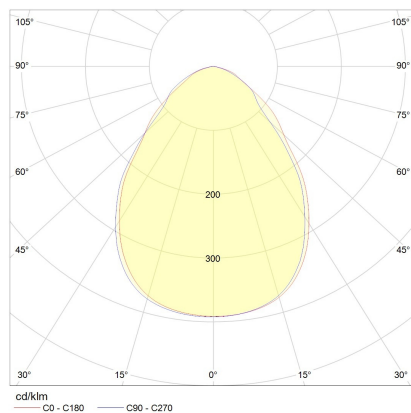

ENIO

Typ	Deckenleuchte
Artikel Nr.	15/2215.22-09
GTIN (EAN)	4022671115025

Beschreibung

Lichtstarke Deckenaufbauleuchten mit prismatischer Entblendungs-scheibe;

verfügbar in Ø 150, 200 und 300 mm; Leuchtensockel in mattschwarz oder mattweiß

kombinierbar mit Reflektoreinsätzen in schwarz, weiß oder gold

ENIO, Deckenleuchte, schwarz - gold, LED nicht austauschbar, direkt, IP20

Material und Maße

Farbe	schwarz - gold
Werkstoff	Aluminium + Entblendungs-scheibe prismatisch
Maße	D 150 mm x H 80 mm
Gewicht	1 kg