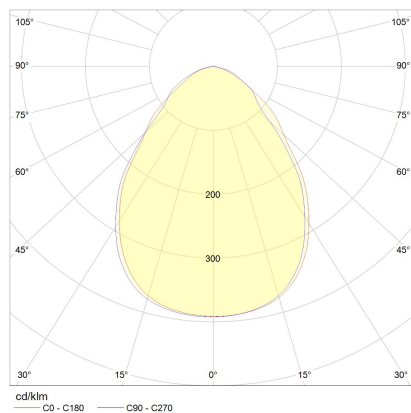

ENIO

Typ	Deckenleuchte
Artikel Nr.	15/2215.22-07
GTIN (EAN)	4022671115018

Beschreibung

Lichtstarke Deckenaufbauleuchten mit prismatischer Entblendungs-scheibe;
verfügbar in Ø 150, 200 und 300 mm; Leuchtensockel in mattschwarz oder mattweiß
kombinierbar mit Reflektoreinsätzen in schwarz, weiß oder gold
ENIO, Deckenleuchte, schwarz - weiß, LED nicht austauschbar, direkt, IP20

Material und Maße

Farbe	schwarz - weiß
Werkstoff	Aluminium + Entblendungs-scheibe prismatisch
Maße	D 150 mm x H 80 mm
Gewicht	1 kg

Licht- und Elektrotechnik

Leuchtmittel	LED nicht austauschbar
Steuerung	dimmbar Phasenan/abschnitt
Casambi	Optional mit CASAMBI Steuerung erhältlich
Systemleistung	12 W
Netto	940 lm (Leuchte/netto)
Brutto	1.310 lm (LED-Modul/brutto)
Lichtfarbe	2.700 K - 2.700 K
CRI	90-100
Lichtaustritt	direkt
Schutzart	IP20
Schutzklasse	1
Produktart gemäß EU 2019/2015 und EU 2019/2020	umgebendes Produkt
Energieeffizienzklasse der eingebauten Lichtquelle(n)	F