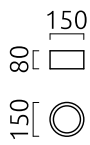

ENIO

Typ	Deckenleuchte
Artikel Nr.	15/2215.22-07
GTIN (EAN)	4022671115018

Beschreibung

Lichtstarke Deckenaufbauleuchten mit prismatischer Entblendungs-scheibe;
verfügbar in Ø 150, 200 und 300 mm; Leuchtensockel in mattschwarz oder mattweiß
kombinierbar mit Reflektoreinsätzen in schwarz, weiß oder gold
ENIO, Deckenleuchte, schwarz - weiß, LED nicht austauschbar, direkt, IP20

Material und Maße

Farbe	schwarz - weiß
Werkstoff	Aluminium + Entblendungs-scheibe prismatisch
Maße	D 150 mm x H 80 mm
Gewicht	1 kg

Licht- und Elektrotechnik

Leuchtmittel	LED nicht austauschbar
Steuerung	dimmbar Phasenan/abschnitt
Casambi	Optional mit CASAMBI Steuerung erhältlich
Systemleistung	12 W
Netto	940 lm (Leuchte/netto)
Brutto	1.310 lm (LED-Modul/brutto)
Lichtfarbe	2.700 K - 2.700 K
CRI	90-100
Lichtaustritt	direkt
Schutzart	IP20
Schutzklasse	1
Produktart gemäß EU 2019/2015 und EU 2019/2020	umgebendes Produkt
Energieeffizienzklasse der eingebauten Lichtquelle(n)	F