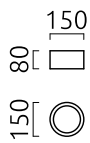

ENIO

Typ	Deckenleuchte
Artikel Nr.	15/2215.07-22
GTIN (EAN)	4022671115001

Beschreibung

Lichtstarke Deckenaufbauleuchten mit prismatischer Entblendungsscheibe;

verfügbar in Ø 150, 200 und 300 mm; Leuchtensockel in mattschwarz oder mattweiß

kombinierbar mit Reflektoreinsätzen in schwarz, weiß oder gold

ENIO, Deckenleuchte, weiß - schwarz, LED nicht austauschbar, direkt, IP20

Material und Maße

Farbe	weiß - schwarz
Werkstoff	Aluminium + Entblendungsscheibe prismatisch
Maße	D 150 mm x H 80 mm
Gewicht	1 kg

Licht- und Elektrotechnik

Leuchtmittel	LED nicht austauschbar
Steuerung	dimmbar Phasen/abschnitt
Casambi	Optional mit CASAMBI Steuerung erhältlich
Systemleistung	12 W
Netto	940 lm (Leuchte/netto)
Brutto	1.310 lm (LED- Modul/brutto)
Lichtfarbe	2.700 K - 2.700 K
CRI	90-100
Lichtaustritt	direkt
Schutzart	IP20
Schutzklasse	1
Produktart gemäß EU 2019/2015 und EU 2019/2020	umgebendes Produkt
Energieeffizienzklasse der eingebauten Lichtquelle(n)	F