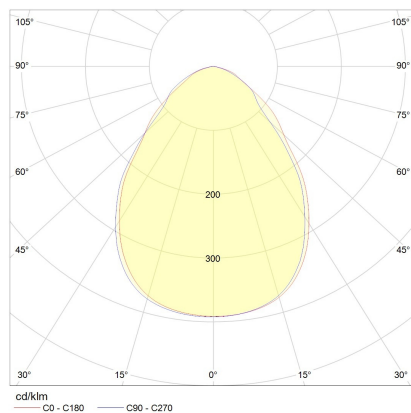

ENIO

Typ	Deckenleuchte
Artikel Nr.	15/2215.07-22
GTIN (EAN)	4022671115001

Beschreibung

Lichtstarke Deckenaufbauleuchten mit prismatischer Entblendungsscheibe;

verfügbar in Ø 150, 200 und 300 mm; Leuchtensockel in mattschwarz oder mattweiß

kombinierbar mit Reflektoreinsätzen in schwarz, weiß oder gold

ENIO, Deckenleuchte, weiß - schwarz, LED nicht austauschbar, direkt, IP20

Material und Maße

Farbe	weiß - schwarz
Werkstoff	Aluminium + Entblendungsscheibe prismatisch
Maße	D 150 mm x H 80 mm
Gewicht	1 kg