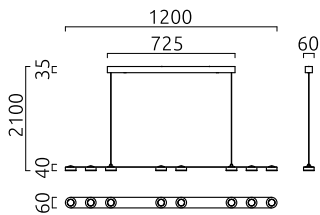

EIGHT

Typ	Pendelleuchte
Artikel Nr.	16/2214.22
GTIN (EAN)	4022671115162

Beschreibung

EIGHT, Pendelleuchte, mattschwarz, LED nicht austauschbar, direkt, IP20

Material und Maße

Farbe	mattschwarz
Werkstoff	Aluminium + Acryldiffusor satiniert
Maße	L 1.200 mm x B 60 mm x H 20 mm
Höhenverstellung	Höhe einstellbar
Pendellänge	10 mm - 2.100 mm
Gewicht	3 kg

Licht- und Elektrotechnik

Leuchtmittel	LED nicht austauschbar
Steuerung	dimmbar Phasenan/abschnitt
Casambi	Optional mit CASAMBI Steuerung erhältlich
Systemleistung	35 W
Netto	2.030 lm (Leuchte/netto)
Brutto	3.820 lm (LED- Modul/brutto)
Lichtfarbe	2.700 K - 2.700 K
CRI	90-100
Lichtaustritt	direkt
Schutzart	IP20
Schutzklasse	1
Produktart gemäß EU 2019/2015 und EU 2019/2020	umgebendes Produkt
Energieeffizienzklasse der eingebauten Lichtquelle(n)	F