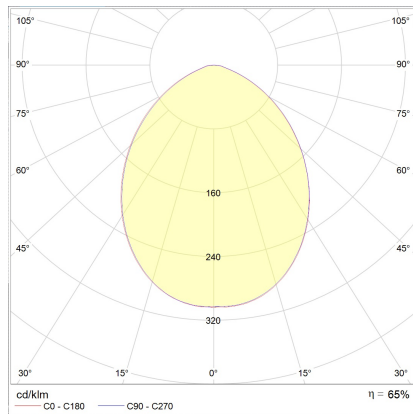

DORA

| | |
|-------------|---------------|
| Typ | Deckenleuchte |
| Artikel Nr. | 15/1805.07 |
| GTIN (EAN) | 4022671106078 |

Beschreibung

Neue Oberfläche, jetzt auch in edlem mattschwarz

DORA, Deckenleuchte, mattweiß, LED nicht austauschbar, direkt, IP20

Material und Maße

| | |
|-----------|----------------------------------|
| Farbe | mattweiß |
| Werkstoff | Aluminium + Glas satiniert |
| Maße | L 100 mm x B 100 mm x H 85 mm |
| Gewicht | 0,43 kg |

Licht- und Elektrotechnik

| | |
|---|-------------------------------|
| Leuchtmittel | LED nicht austauschbar |
| Steuerung | nicht dimmbar |
| Systemleistung | 7,5 W |
| Netto | 540 lm (Leuchte/netto) |
| Brutto | 880 lm (LED- Modul/brutto) |
| Lichtfarbe | 2.900 K - 2.900 K |
| CRI | 80-89 |
| Lichtaustritt | direkt |
| Schutzart | IP20 |
| Schutzklasse | 1 |
| Produktart gemäß EU 2019/2015 und EU 2019/2020 | umgebendes Produkt |
| Energieeffizienzklasse der eingebauten Lichtquelle(n) | F |