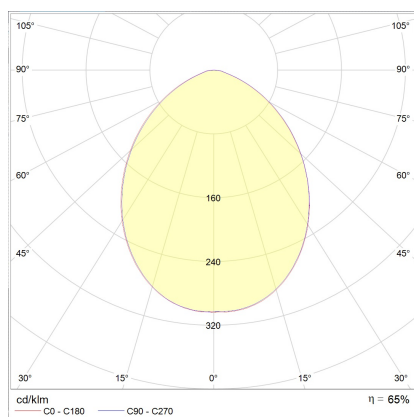

DORA

Typ	Deckenleuchte
Artikel Nr.	15/1804.07
GTIN (EAN)	4022671106054

Beschreibung

Neue Oberfläche, jetzt auch in edlem mattschwarz

DORA, Deckenleuchte, mattweiß, LED nicht austauschbar, direkt, IP20

Material und Maße

Farbe	mattweiß
Werkstoff	Aluminium + Glas satiniert
Maße	D 100 mm x H 85 mm
Gewicht	0,32 kg

Licht- und Elektrotechnik

Leuchtmittel	LED nicht austauschbar
Steuerung	nicht dimmbar
Systemleistung	7,5 W
Netto	510 lm (Leuchte/netto)
Brutto	880 lm (LED-Modul/brutto)
Lichtfarbe	2.900 K - 2.900 K
CRI	80-89
Lichtaustritt	direkt
Schutzart	IP20
Schutzklasse	1
Produktart gemäß EU 2019/2015 und EU 2019/2020	umgebendes Produkt
Energieeffizienzklasse der eingebauten Lichtquelle(n)	F