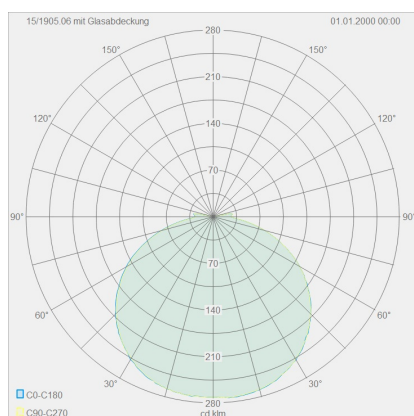

## Beschreibung

Neue Oberfläche, jetzt auch in edlem mattschwarz.

COSI, Wandleuchte, Deckenleuchte, chrom, LED nicht austauschbar, direkt, IP30

## Material und Maße

Farbe	chrom
Werkstoff	Stahl + Glas satiniert mit polierten Kanten
Maße	L 110 mm x B 110 mm x H 50 mm
Gewicht	0,6 kg

## Licht- und Elektrotechnik

Leuchtmittel	LED nicht austauschbar
Steuerung	dimmbar Phasen/abschnitt
Systemleistung	7 W
Netto	610 lm (Leuchte/netto)
Brutto	1.070 lm (LED-Modul/brutto)
Lichtfarbe	2.900 K - 2.900 K
CRI	90-100
Lichtaustritt	direkt
Schutzart	IP30
Schutzklasse	1
Produktart gemäß EU 2019/2015 und EU 2019/2020	umgebendes Produkt
Energieeffizienzklasse der eingebauten Lichtquelle(n)	D