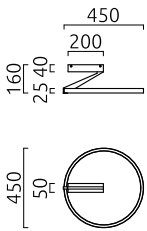

CHAZ

Typ	Deckenleuchte
Artikel Nr.	25/2402.28
GTIN (EAN)	4022671118026

Beschreibung

CHAZ, Deckenleuchte, schwarz - gold, LED nicht austauschbar, indirekt, IP20

Material und Maße

Farbe	schwarz - gold
Werkstoff	Aluminium + Acryldiffusor satiniert
Maße	D 450 mm x H 155 mm
Gewicht	1,26 kg

Licht- und Elektrotechnik

Leuchtmittel	LED nicht austauschbar
Steuerung	dimmbar Phasenan/abschnitt
Systemleistung	25 W
Netto	1.930 lm (Leuchte/netto)
Brutto	2.840 lm (LED-Modul/brutto)
Lichtfarbe	2.700 K - 2.700 K
CRI	90-100
Lichtaustritt	indirekt
Schutzart	IP20
Schutzklasse	1
Produktart gemäß EU 2019/2015 und EU 2019/2020	umgebendes Produkt
Energieeffizienzklasse der eingebauten Lichtquelle(n)	F