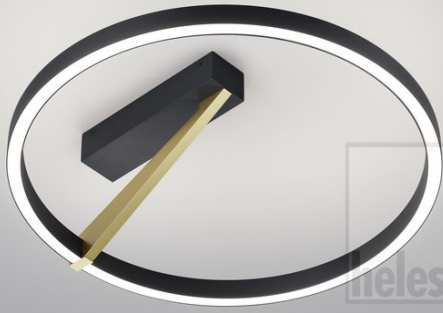

CHAZ

Typ	Deckenleuchte
Artikel Nr.	25/2402.28
GTIN (EAN)	4022671118026

Beschreibung

CHAZ, Deckenleuchte, schwarz - gold, LED nicht austauschbar, indirekt, IP20

Material und Maße

Farbe	schwarz - gold
Werkstoff	Aluminium + Acryldiffusor satiniert
Maße	D 450 mm x H 155 mm
Gewicht	1,26 kg

Licht- und Elektrotechnik

Leuchtmittel	LED nicht austauschbar
Steuerung	dimmbar Phasenan/abschnitt
Systemleistung	25 W
Netto	1.930 lm (Leuchte/netto)
Brutto	2.840 lm (LED-Modul/brutto)
Lichtfarbe	2.700 K - 2.700 K
CRI	90-100
Lichtaustritt	indirekt
Schutzart	IP20
Schutzklasse	1
Produktart gemäß EU 2019/2015 und EU 2019/2020	umgebendes Produkt
Energieeffizienzklasse der eingebauten Lichtquelle(n)	F