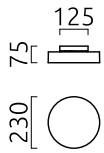

BICA

Typ	Deckenleuchte
Artikel Nr.	A152307.93
GTIN (EAN)	4022671117159

Beschreibung

BICA, Deckenleuchte, graphit, LED nicht austauschbar, direkt, IP65

Material und Maße

Farbe	graphit
Werkstoff	Aluminium-Guss + Glas klar
Maße	D 230 mm x H 50 mm
Gewicht	1,23 kg

Licht- und Elektrotechnik

Leuchtmittel	LED nicht austauschbar
Steuerung	nicht dimmbar
Systemleistung	25 W
Netto	2.090 lm (Leuchte/netto)
Brutto	2.830 lm (LED-Modul/brutto)
Lichtfarbe	3.000 K - 3.000 K
CRI	80-89
Austrahlwinkel	48 °
Lichtaustritt	direkt
Schutzart	IP65
Schutzklasse	1
Produktart gemäß EU 2019/2015 und EU 2019/2020	umgebendes Produkt
Energieeffizienzklasse der eingebauten Lichtquelle(n)	F