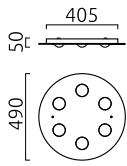

BELOS

Typ	Deckenleuchte
Artikel Nr.	65/2309.07
GTIN (EAN)	4022671116329

Beschreibung

BELOS, Deckenleuchte, weiß, LED nicht austauschbar, direkt, IP20

Material und Maße

Farbe	weiß
Werkstoff	Stahl + Muranoglas weiß
Maße	D 490 mm x H 50 mm
Gewicht	2,9 kg

Licht- und Elektrotechnik

Leuchtmittel	LED nicht austauschbar
Steuerung	dimmbar Phasenan/abschnitt
Casambi	Optional mit CASAMBI Steuerung erhältlich
Systemleistung	40 W
Netto	2.780 lm (Leuchte/netto)
Brutto	4.630 lm (LED- Modul/brutto)
Lichtfarbe	2.700 K - 2.700 K
CRI	80-89
Lichtaustritt	direkt
Schutzart	IP20
Schutzklasse	1
Produktart gemäß EU 2019/2015 und EU 2019/2020	umgebendes Produkt
Energieeffizienzklasse der eingebauten Lichtquelle(n)	F