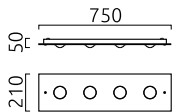

Typ	Deckenleuchte
Artikel Nr.	45/2319.22
GTIN (EAN)	4022671116350

Beschreibung

BELOS, Deckenleuchte, schwarz, LED nicht austauschbar, direkt, IP20

Material und Maße

Farbe	schwarz
Werkstoff	Stahl + Muranoglas schwarz
Maße	L 750 mm x B 210 mm x H 50 mm
Gewicht	2,5 kg

Licht- und Elektrotechnik

Leuchtmittel	LED nicht austauschbar
Steuerung	dimmbar Phasenan/abschnitt
Casambi	Optional mit CASAMBI Steuerung erhältlich
Systemleistung	28 W
Netto	1.910 lm (Leuchte/netto)
Brutto	3.180 lm (LED- Modul/brutto)
Lichtfarbe	2.700 K - 2.700 K
CRI	80-89
Lichtaustritt	direkt
Schutzart	IP20
Schutzklasse	1
Produktart gemäß EU 2019/2015 und EU 2019/2020	umgebendes Produkt
Energieeffizienzklasse der eingebauten Lichtquelle(n)	F

Zubehör

Name	CASAMBI CBU-TED Bluetooth Dimmer
Art.Nr.	6100
Kurztext	CASAMBI, Zubehör