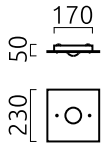

BELOS

helestra

Typ	Deckenleuchte
Artikel Nr.	15/2409.22
GTIN (EAN)	4022671117722

Beschreibung

BELOS, Deckenleuchte, mattschwarz, LED nicht austauschbar, direkt, IP20

Material und Maße

Farbe	mattschwarz
Werkstoff	Stahl + Muranoglas schwarz
Maße	L 230 mm x B 230 mm x H 35 mm
Gewicht	0,85 kg

Licht- und Elektrotechnik

Leuchtmittel	LED nicht austauschbar
Steuerung	dimmbar Phasenan/abschnitt
Casambi	Optional mit CASAMBI Steuerung erhältlich
Systemleistung	7 W
Netto	480 lm (Leuchte/netto)
Brutto	795 lm (LED- Modul/brutto)
Lichtfarbe	2.700 K - 2.700 K
CRI	80-89
Lichtaustritt	direkt
Schutzart	IP20
Schutzklasse	1
Produktart gemäß EU 2019/2015 und EU 2019/2020	umgebendes Produkt
Energieeffizienzklasse der eingebauten Lichtquelle(n)	F